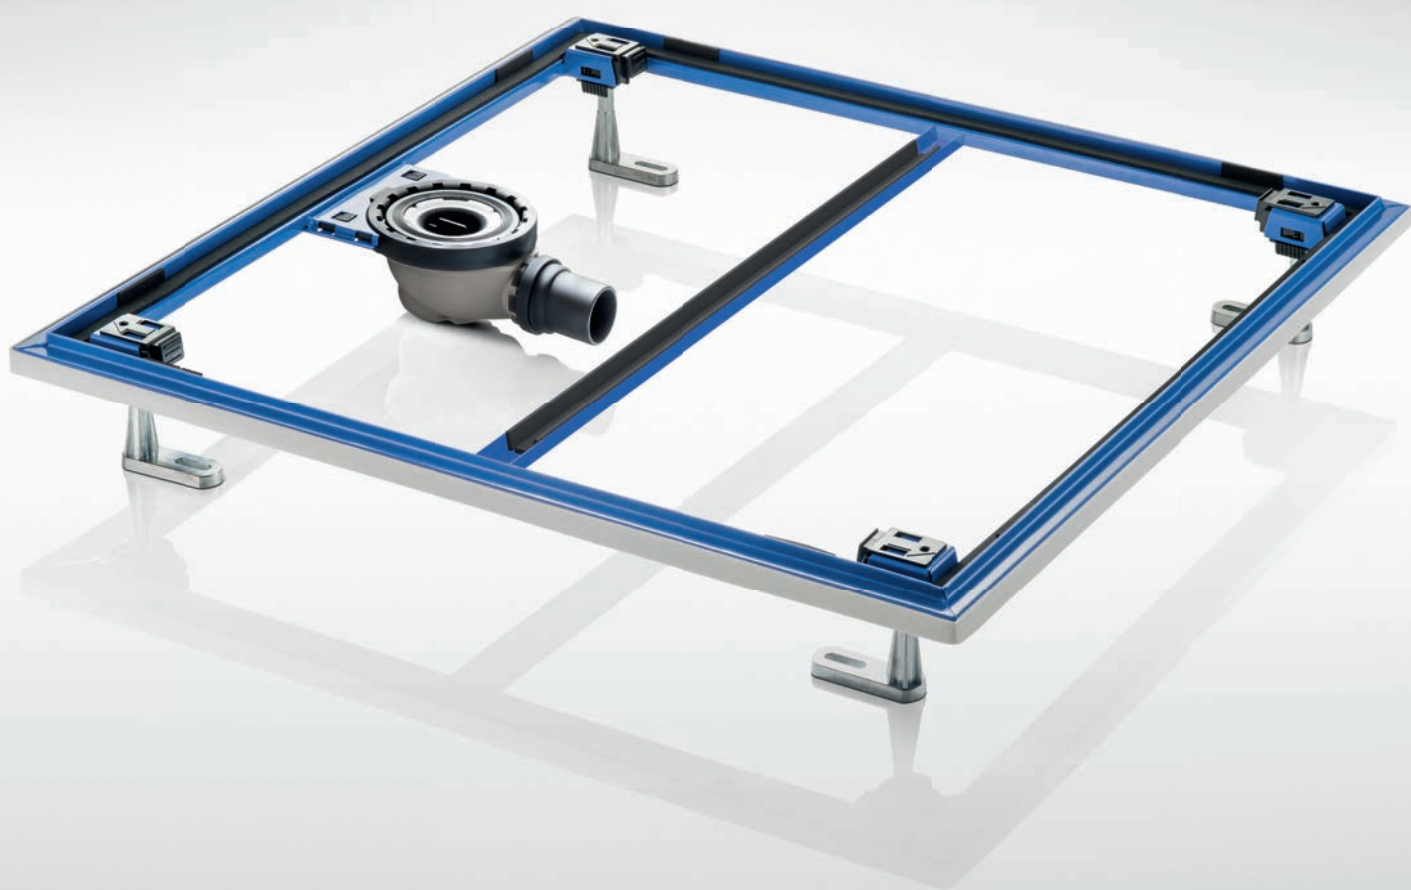

- Előszerelt, stabil szerelőkeret acélból, mely egyszerűen beépíthető
- A lábak pillanatok alatt a keretre pattinthatók
- Felülről kivitelezhető kényelmes magasságállítás
- Tökéletesen illeszkedő búzelzáró az integrált tartókeretnek köszönhetően