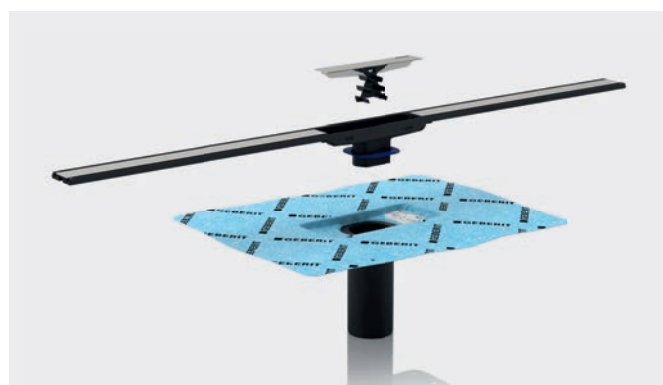

Geberit CleanLine zuhanyfolyóka
Elegáns design-megoldás a padlóba építve