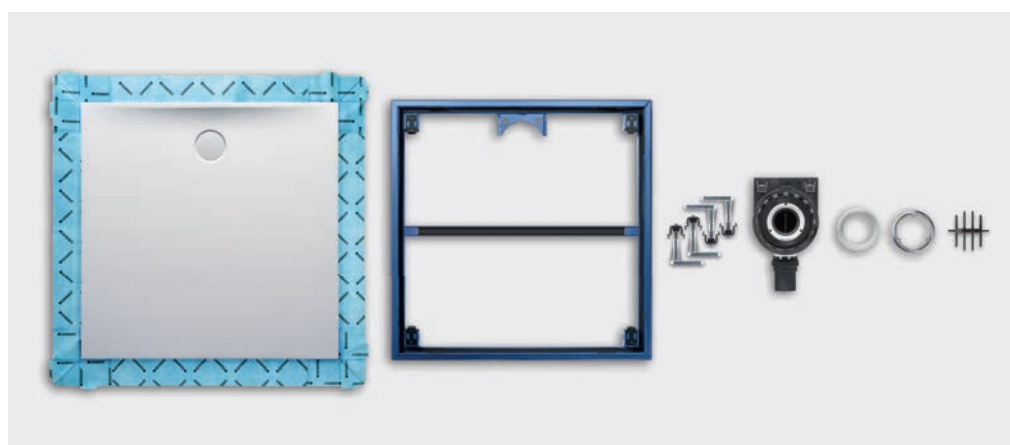

## **Geberit Setaplano padló síkjába süllyesztett zuhanytálca**

Ásványi anyagból készült teljesen egyenletes felület

# ELŐRELÁTÓ TERVEZÉS, ELŐSZERELT KIVITEL

A Geberit Setaplano padló síkjába süllyesztett zuhanytálca már első pillantásra, illetve első érintéskor igen meggyőző. Kiváló minőségű ásványi anyagból készül, ezáltal felületének kellemesen meleg és selymesen lágy a tapintása.

## KIVÁLÓ MINŐSÉGŰ ANYAGOKBÓL ÁLLÓ TERMÉK

A Geberit Setaplano padló síkjába süllyesztett zuhanytálcanál a szereléshez szükséges alkatrészek számát minimálisra csökkentették.

A gyárilag előszerelt acélkeretnek illetve felvitt szigetelésnek köszönhetően a beépítés lényegesen egyszerűbb, emellett magas fokú biztonságot garantál.

## KIFINOMULT DESIGN

A Geberit Setaplano padló síkjába süllyesztett zuhanytálca az egyszerű beszerelés mellett kézzelfogható hozzáadott értéket is nyújt a felhasználó számára. Az ásványi anyagból készült felület jelentős mértékben ellenálló és pórusmentes, ezáltal könnyen tisztítható. A lefolyórészt szándékosan perem nélkül alakították ki, mivel ott a szennyeződések hamar össze tudnának gyűlni. Tisztítása roppant egyszerű: a praktikus fésűs szűrő pillanatok alatt eltávolítható és szükség szerint megtisztítható.