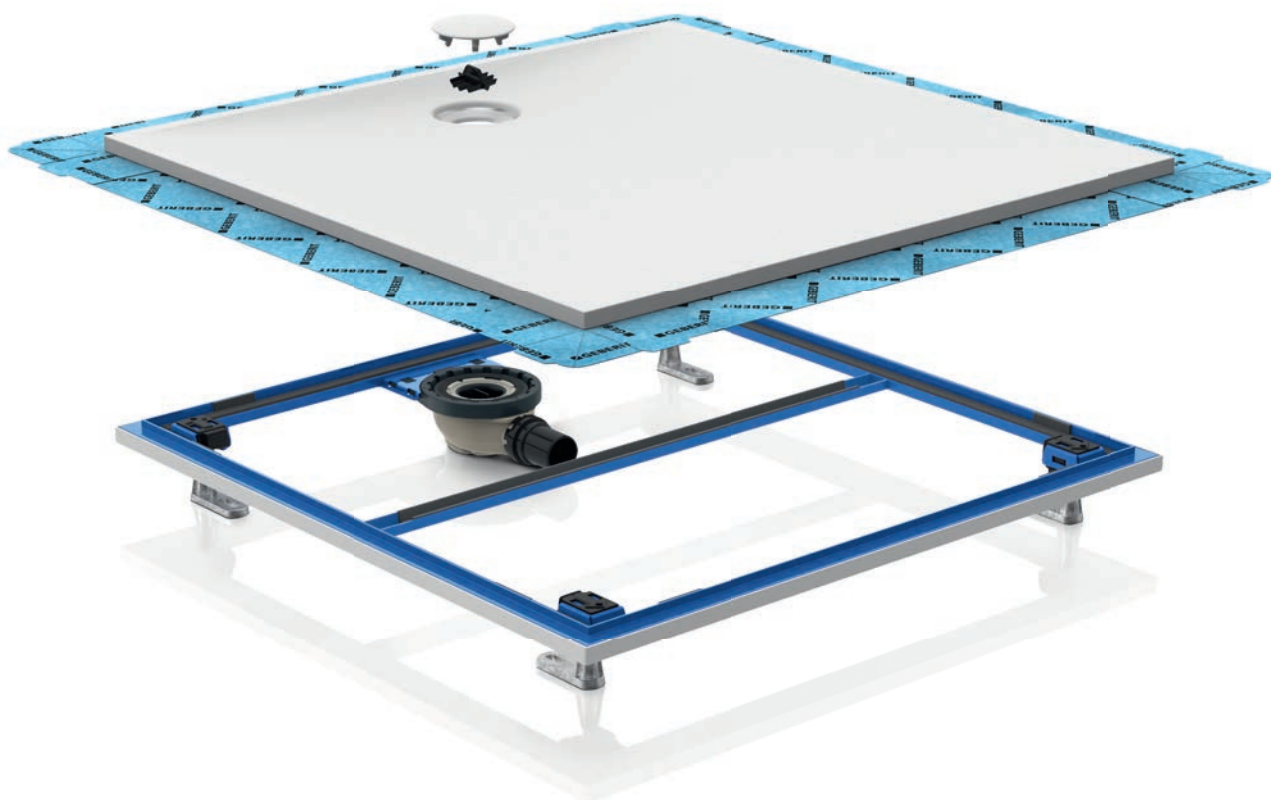

## **Geberit Setaplano padló síkjába süllyesztett zuhanytálca**

Ásványi anyagból készült teljesen egyenletes felület

# ELŐRELÁTÓ TERVEZÉS, ELŐSZERELT KIVITEL

A Geberit Setaplano padló síkjába süllyesztett zuhanytálca már első pillantásra, illetve első érintéskor igen meggyőző. Kiváló minőségű ásványi anyagból készül, ezáltal felületének kellemesen meleg és selymesen lágy a tapintása.

## KIVÁLÓ MINŐSÉGŰ ANYAGOKBÓL ÁLLÓ TERMÉK

A Geberit Setaplano padló síkjába süllyesztett zuhanytálcanál a szereléshez szükséges alkatrészek számát minimálisra csökkentették.

A gyárilag előszerelt acélkeretnek illetve felvitt szigetelésnek köszönhetően a beépítés lényegesen egyszerűbb, emellett magas fokú biztonságot garantál.

## KIFINOMULT DESIGN

A Geberit Setaplano padló síkjába süllyesztett zuhanytálca az egyszerű beszerelés mellett kézzelfogható hozzáadott értéket is nyújt a felhasználó számára. Az ásványi anyagból készült felület jelentős mértékben ellenálló és pórusmentes, ezáltal könnyen tisztítható. A lefolyórészt szándékosan perem nélkül alakították ki, mivel ott a szennyeződések hamar össze tudnának gyűlni. Tisztítása roppant egyszerű: a praktikus fésűs szűrő pillanatok alatt eltávolítható és szükség szerint megtisztítható.