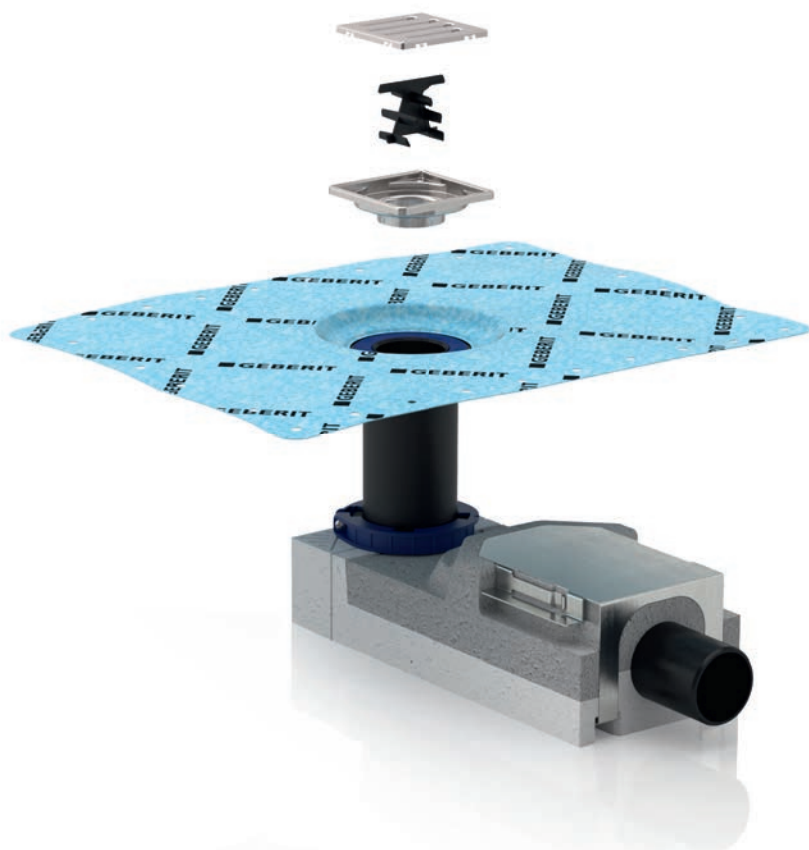

GEBERIT PADLÓÖSSZEFOLYÓ
ZUHANYZÓKHOZ

EGYSZERŰ ÉS KOMPAKT

A Geberit padlóösszefolyó az épített zuhanyzók kialakításánál univerzális megoldást kínál egyértelmű előnyökkel: egyszerűsített design, ötletes működés, könnyű beszerelés.

MAXIMÁLIS EGYSZERŰSÉG ÉS PONTOSSÁG

A Geberit padlóösszefolyó zuhanyzókhoz kompakt kialakításával (rácsfelülete csak 80 × 80 mm-es), valamint magas szintű funkcionalitásával rendkívül meggyőző. A rács magassága, dőlésszöge és szigetelésének vastagsága is állítható, így teljes mértékben a padlóburkolathoz igazítható.

VÍZELVEZETÉS TISZTÁN

A rács alatt beépített fésűs szűrő található, ami egyszerűen kivehető és lemosható. Ez hatékonyan megakadályozza a lefolyó és a szennyvízvezetékek dugulását.