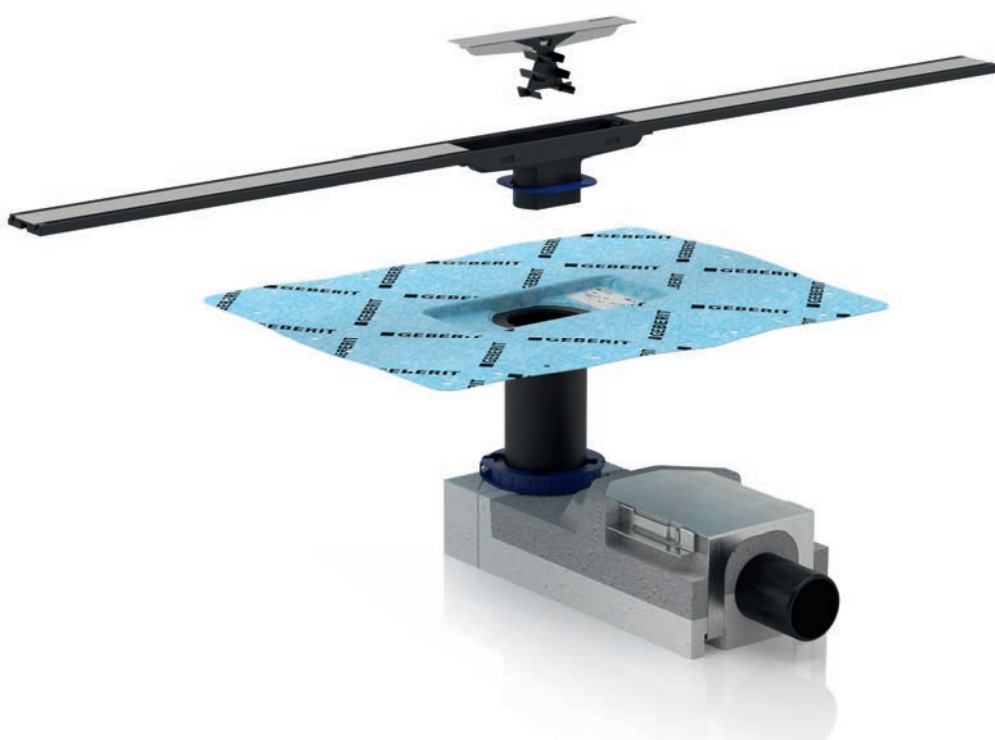

GEBERIT CLEANLINE ZUHANYFOLYÓKÁK DESIGN-MEGOLDÁS A PADLÓBA ÉPÍTVE

A Geberit CleanLine zuhanyfolyókák tökéletesen kombinálják az ízléses megjelenést és a könnyű kezelhetőséget, beszerelésük egyszerű, akár egy padlóösszefolyóé. Az innovatív rendszer emellett megoldást nyújt a nem eléggé higiénikus zuhanylefolyók problémáira is.

RUGALMASAN ALAKÍTHATÓ HOSSZÚSÁG ÉS ELHELYEZÉS

A Geberit CleanLine zuhanyfolyókák a beszerelés során a zuhanytér adottságaihoz igazodva egyedileg a megfelelő méretre vágathatók. A letisztult formavilágú lefolyó kiválóan harmonizál minden padlófelülettel, akár a fal előtt, akár a zuhanytér közepén került elhelyezésre.

EGYSZERŰRE ÉS TISZTÁRA FORMÁLVA

A zuhanylefolyók gyakran nehezen tisztíthatók. Ez nem vonatkozik azonban a Geberit CleanLine zuhanyfolyókákra. A kosz és a különböző szennyeződések a gyűjtőfelületen tökéletesen keresztülfolyanak, majd a szűrőn fennakadnak. A fésűs szűrő egy kézmozdulattal kivehető és megtisztítható.