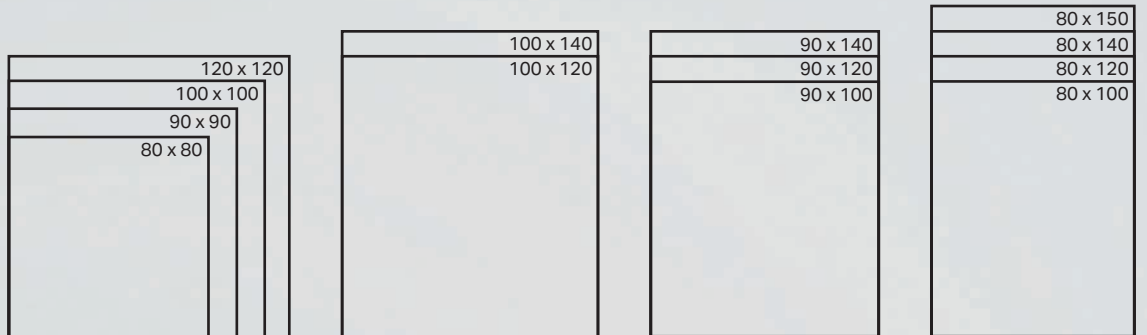

KIFINOMULT DESIGN

A Geberit Setaplano padló síkjába süllyesztett zuhanytálca az egyszerű beszerelés mellett kézzelfogható hozzáadott értéket is nyújt a felhasználó számára. Az ásványi anyagból készült felület jelentős mértékben ellenálló és pórusmentes, ezáltal könnyen tisztítható. A lefolyórészt szándékosan perem nélkül alakították ki, mivel ott a szennyeződések hamar össze tudnának gyűlni. Tisztítása roppant egyszerű: a praktikus fésűs szűrő pillanatok alatt eltávolítható és szükség szerint megtisztítható.

- A kevés kiegészítő tartozék következtében könnyen szerelhető
- Magas fokú biztonság a szigetelőkészletnek köszönhetően
- Masszív és rendkívüli módon csúszásgátló anyag