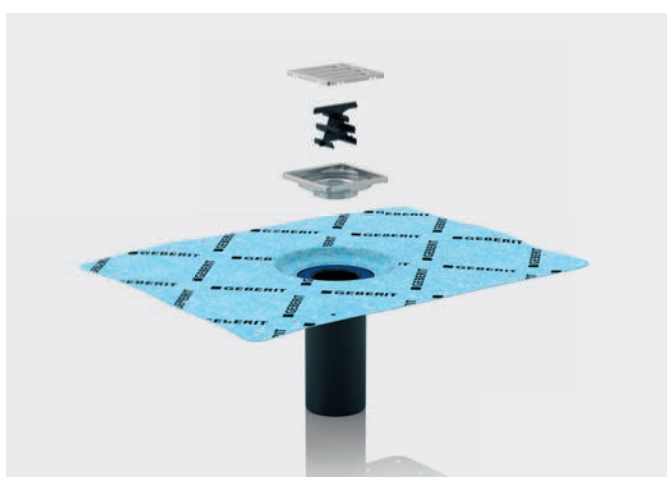

Kitűnő design a Geberittől

- Minőségi és ízléses
- Szivárgásmentes a gyárilag felvitt szigetelőgallérnak köszönhetően
- Egyszerűen kezelhető a megrendeléstől a beszerelésig
- Beépített zajvédelemmel ellátva
- Új épületekben és felújításokhoz is megoldást nyújt
- A termékkínálat lehetővé teszi a készletről történő gyors kiszolgálást
- Egyszerűen tisztítható

Geberit padlóösszefolyó zuhanyzókhöz
Kompakt design-megoldás a padlóba építve