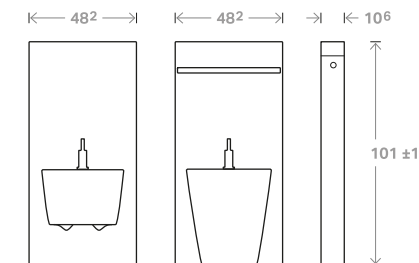

BIDÉ TÍPUSOK

FALI ÉS TALPON ÁLLÓ BIDÉ KERÁMIÁKHOZ

fehér üveg	131.030.SI.5
fekete üveg	131.030.SJ.6
homokszürke üveg	131.030.JL.5
láva üveg	131.030.JK.5