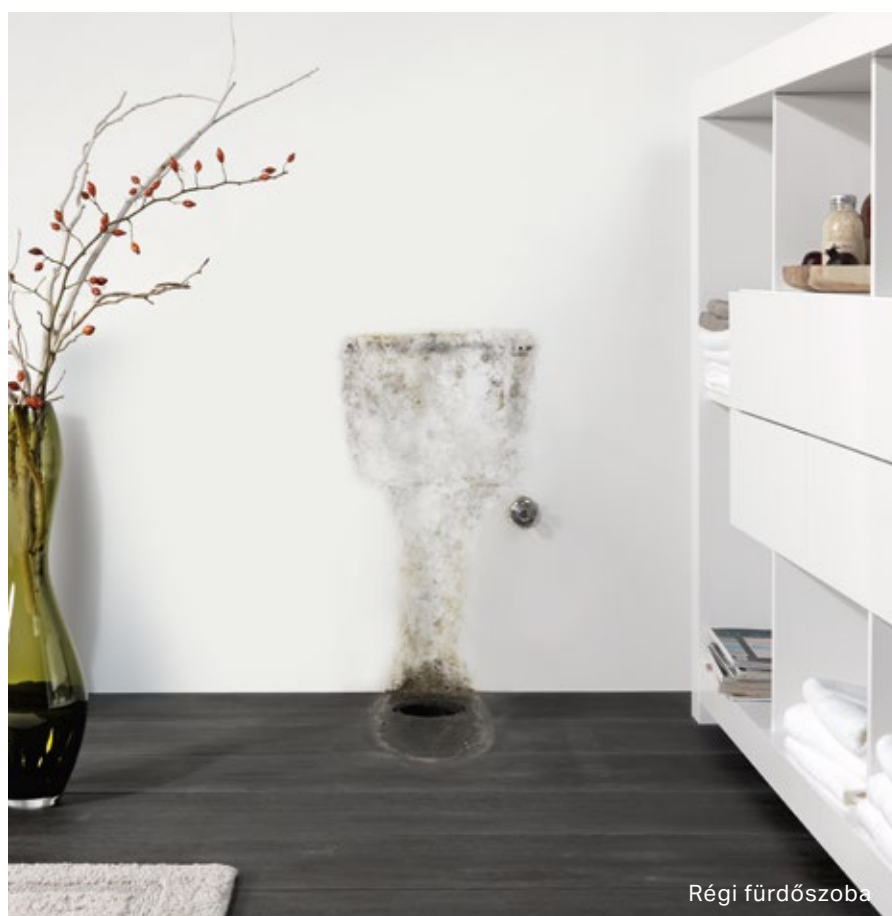

TÖKÉLETES HARMÓNIA MINDENKINEK

Geberit Monolith WC-
szerelőmodul fehér üveg,
alumínium oldalburkolattal.

Harmonikus arányok, csúcsminőségű anyagok és kifinomult technológia - a Geberit WC-szerelőmodulok a kisméretű és a nagyméretű fürdőszobákban egyaránt tökéletesen mutatnak, és ügyesen a kerámiaira terelik a figyelmet. A Geberit Monolith - burkolatának színétől függetlenül - az elé szerelt WC-nek minden esetben elegáns megjelenést kölcsönöz. A Monolith Plus például az AquaClean Sela higiéniai berendezéssel szemet gyönyörködtető kombinációt alkot.

FANTASZTIKUS VÉGEREDMÉNY BAJLÓDÁS NÉLKÜL

Régi fürdőszoba

A Geberit Monolith szaniter szerelőmodulok a fürdőszoba felújításakor is tág teret engednek elképzeléseinek. A modulok beépítése minimális átalakítással jár, mivel nem szükséges hozzá falat bontani, és a meglévő víz- és szennyvízcsatlakozások is gond nélkül használhatók. A modulok időtálló, letisztult formavilágának köszönhetően minimális erőfeszítéssel teljesen újjá varázsolják fürdőszobáját.