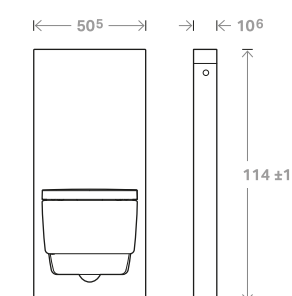

WC TÍPUSOK

		MAGASSÁG 101		MAGASSÁG 114	
		MONOLITH	MONOLITH PLUS	MONOLITH	MONOLITH PLUS
FALI WC-KERÁMIÁKHOZ/ FALI GEBERIT AQUACLEAN-HEZ 	fehér üveg	131.021.SI.5	131.221.SI.7	131.031.SI.5	131.231.SI.7
	fekete üveg	131.021.SJ.6	131.221.SJ.7	131.031.SJ.6	131.231.SJ.7
	homokszürke üveg	131.021.JL.5	131.221.JL.7	131.031.JL.5	131.231.JL.7
	láva üveg	131.021.JK.5	131.221.JK.7	131.031.JK.5	131.231.JK.7
	menta üveg	131.021.SL.5			
	palahatású köanyag	131.021.00.5	131.221.00.7	131.031.00.5	131.231.00.7
	betonhatású köanyag	131.021.JV.5	131.221.JV.7	131.031.JV.5	131.231.JV.7
SÍK HÁT LAPÚ, TALPON ÁLLÓ WC-KERÁMIÁHOZ 	fehér üveg	131.002.SI.5	131.202.SI.7	131.033.SI.5	131.233.SI.7
	fekete üveg	131.002.SJ.6	131.202.SJ.7	131.033.SJ.6	131.233.SJ.7
	homokszürke üveg	131.002.JL.5	131.202.JL.7	131.033.JL.5	131.233.JL.7
	láva üveg	131.002.JK.5	131.202.JK.7	131.033.JK.5	131.233.JK.7
	menta üveg	131.002.SL.5			
	palahatású köanyag	131.002.00.5	131.202.00.7	131.033.00.5	131.233.00.7
	betonhatású köanyag	131.002.JV.5	131.202.JV.7	131.033.JV.5	131.233.JV.7