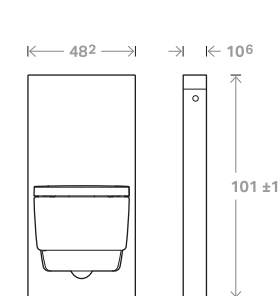

WC TÍPUSOK

		MAGASSÁG 101		MAGASSÁG 114	
		MONOLITH	MONOLITH PLUS	MONOLITH	MONOLITH PLUS
FALI WC-KERÁMIÁKHOZ/ FALI GEBERIT AQUACLEAN-HEZ 	fehér üveg	131.021.SI.5	131.221.SI.7	131.031.SI.5	131.231.SI.7
	fekete üveg	131.021.SJ.6	131.221.SJ.7	131.031.SJ.6	131.231.SJ.7
	homokszürke üveg	131.021.JL.5	131.221.JL.7	131.031.JL.5	131.231.JL.7
	láva üveg	131.021.JK.5	131.221.JK.7	131.031.JK.5	131.231.JK.7
	menta üveg	131.021.SL.5			
	palahatású köanyag	131.021.00.5	131.221.00.7	131.031.00.5	131.231.00.7
	betonhatású köanyag	131.021.JV.5	131.221.JV.7	131.031.JV.5	131.231.JV.7
SÍK HÁT LAPÚ, TALPON ÁLLÓ WC-KERÁMIÁHOZ 	fehér üveg	131.002.SI.5	131.202.SI.7	131.033.SI.5	131.233.SI.7
	fekete üveg	131.002.SJ.6	131.202.SJ.7	131.033.SJ.6	131.233.SJ.7
	homokszürke üveg	131.002.JL.5	131.202.JL.7	131.033.JL.5	131.233.JL.7
	láva üveg	131.002.JK.5	131.202.JK.7	131.033.JK.5	131.233.JK.7
	menta üveg	131.002.SL.5			
	palahatású köanyag	131.002.00.5	131.202.00.7	131.033.00.5	131.233.00.7
	betonhatású köanyag	131.002.JV.5	131.202.JV.7	131.033.JV.5	131.233.JV.7