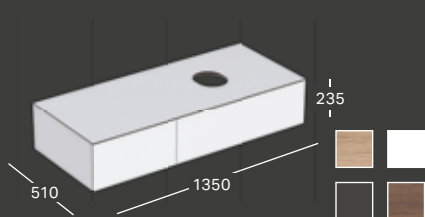

Láva, festett, matt - láva, matt fedőlap

501.172.00.1

Sötét hikoridió, melaminos faszerkezet

501.174.00.1

Tölgy, melaminos faszerkezet

501.175.00.1

Listaár:

473 917 - 475 280 Ft