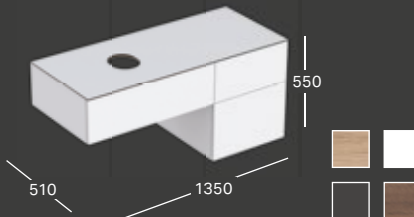

ALSÓ SZEKRÉNY PULTRA ÜLTETHETŐ MOSDÓHOZ

Sz 1350 / Ma 550 / Mé 510

3 fiókkal, pakolófelülettel, búzzárral,
opcionálisan rendelhető: fiókrendező dobozok
Fehér, festett, magasfényű - fehér, matt fedőlap

501.189.00.1