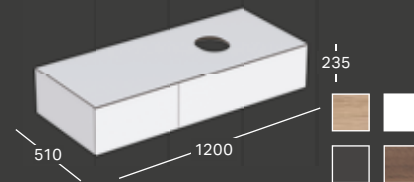

ALSÓ SZEKRÉNY PULTRA ÜLTETHETŐ MOSDÓHOZ

Sz 1200 / Ma 235 / Mé 510

2 fiókkal, pakolófelülettel, búzzárral,
opcionálisan rendelhető: fiókrendező dobozok
Fehér, festett, magasfényű - fehér, matt fedőlap

501.171.00.1