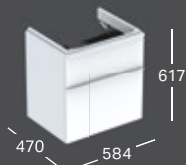

SQUARE ALSÓ SZEKRÉNY MOSDÓHOZ

Sz 536 / Ma 617 / Mé 433
Ajtóval, bal oldali ajtófelfüggesztés

Fehér, festett, magasfényű **500.366.00.1**
Láva, festett, matt **500.366.JK.1**
Homokszürke, festett, magasfényű **500.366.JL.1**
Sötét hikoridió, melaminos
faszerkezet **500.366.JR.1**
Listaár: **148 491 Ft**

SQUARE MOSDÓ

Sz 600 / Mé 480

Csaplyukkal, túlfolyóval

Listaár:

500.229.01.1

45 204 Ft

SQUARE ALSÓ SZEKRÉNY MOSDÓHOZ

Sz 584 / Ma 617 / Mé 470

2 fiók

Fehér, festett, magasfényű

Láva, festett, matt

Homokszürke, festett, magasfényű

Sötét hikoridió, melaminos faszerkezet

Listaár:

500.352.00.1

500.352.JK.1