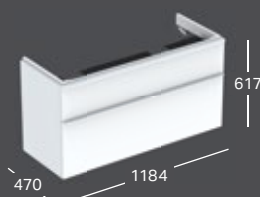

SQUARE ALSÓ SZEKRÉNY DUPLA MOSDÓHOZ

Sz 1184 / Ma 617 / Mé 470

2 fiók

Fehér, festett, magasfényű

Láva, festett, matt

Homokszürke, festett, magasfényű

Sötét hikoridió, melaminos faszerkezet

Listaár:

500.356.00.1

500.356.JK.1

500.356.JL.1

500.356.JR.1

384 580 Ft