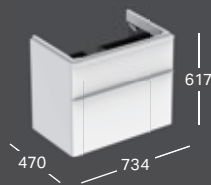

500.352.JL.1

500.352.JR.1

250 018 Ft

SQUARE MOSDÓ

Sz 750 / Mé 480

Csaplyukkal, túlfolyóval

Listaár:

500.249.01.1

75 340 Ft

SQUARE ALSÓ SZEKRÉNY MOSDÓHOZ

Sz 734 / Ma 617 / Mé 470

2 fiók

Fehér, festett, magasfényű

Láva, festett, matt

Homokszürke, festett, magasfényű

Sötét hikoridió, melaminos faszerkezet