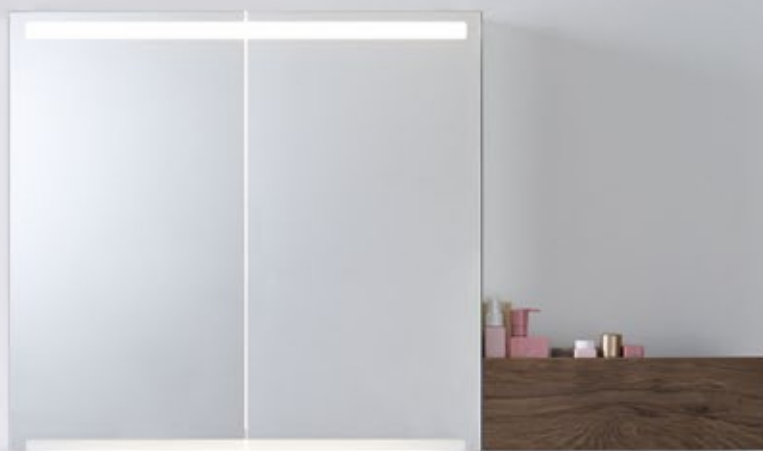

GEBERIT SMYLE

DESIGN
MEETS
FUNCTION

Geberit Smyle Square mosdókağıó

GEBERIT SMYLE

A Geberit Smyle fürdőszobai termékcsalád a korszerű designnal és a finom vonalvezetéssel önfeledt és pozitív fürdőszobai környezetet teremt. Így harmóniát és könnyedséget visz a családi és vendégfürdőszobákba. A kétségtelen rendérzéssel és a hatékony térkihasználással a Smyle bármilyen építési helyzetből a fürdőszobai kényelem maximumát hozza ki. **Finom formák, maximális funkció.**