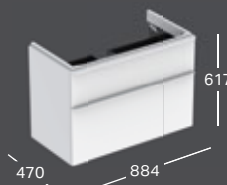

Listaár:

500.353.00.1

500.353.JK.1

500.353.JL.1

500.353.JR.1

259 846 Ft

SQUARE MOSDÓ

Sz 900 / Mé 480

Csaplyukkal, túlfolyóval

Csaplyuk nélkül, túlfolyóval

Két csaplyukkal, túlfolyóval

Listaár:

500.251.01.1

500.250.01.1

500.252.01.1

110 635 Ft

SQUARE ALSÓ SZEKRÉNY MOSDÓHOZ

Sz 884 / Ma 617 / Mé 470

2 fiók

Fehér, festett, magasfényű

Láva, festett, matt

Homokszürke, festett, magasfényű

Sötét hikoridió, melaminos faszerkezet

Listaár: