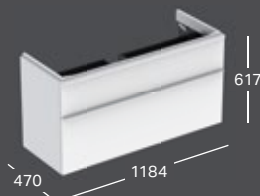

Csaplyuk nélkül, túlfolyóval

Csaplyukkal, túlfolyóval

Listaár:

500.253.01.1

500.225.01.1

500.226.01.1

166 971 Ft

SQUARE ALSÓ SZEKRÉNY MOSDÓHOZ

Sz 1184 / Ma 617 / Mé 470

2 fiók

Fehér, festett, magasfényű

Láva, festett, matt

Homokszürke, festett, magasfényű

Sötét hikoridió, melaminos faszerkezet

Listaár:

500.355.00.1