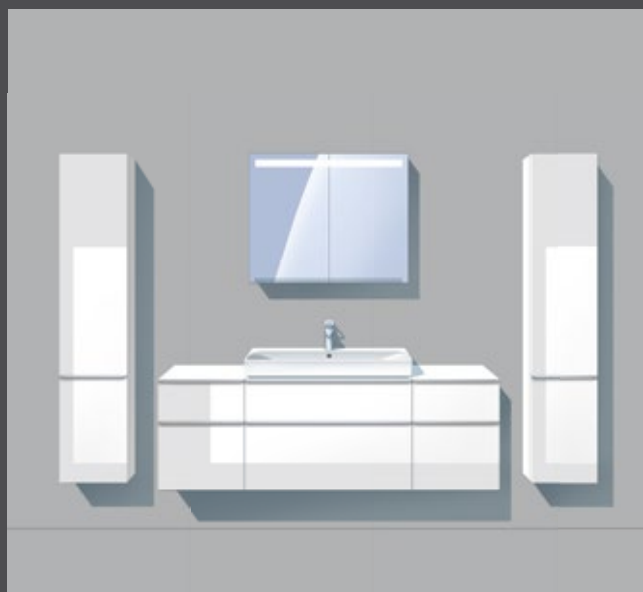

A CSALÁDIAS FÜRDŐSZOBA

Bőséges hely a törölközők és a kozmetikumok számára, anyának, apának és a gyerekeknek is. A központban egy nagy méretű, tükrös szekrény található világítással. Azonkívül a széles mosdó elegendő helyet nyújt a közös fogmosáshoz.