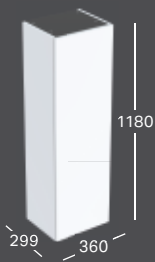

SQUARE KÖZÉPMAGAS SZEKRÉNY

Sz 360 / Ma 1180 / Mé 299

ajtóval

Fehér, festett, magasfényű

Láva, festett, matt

Homokszürke, festett, magasfényű

Sötét hikoridió, melaminos faszerkezet

Listaár:

500.361.00.1

500.361.JK.1

500.361.JL.1

500.361.JR.1

167 021 Ft