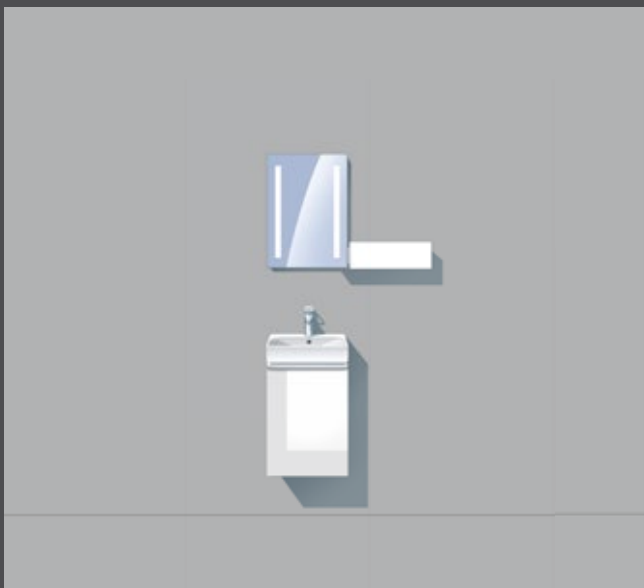

KESKENY MEGOLDÁS VENDÉGFÜRDŐSZOBÁBA

Karcsú formájú mosdókagyló, keskeny mosdószekrény, hozzáillő fali polc és Option tükör világítással: kész is a hívogató vendégfürdőszoba, ami az illatszerek számára tárolóhelyet, a látogatóknak pedig polcot kínál.