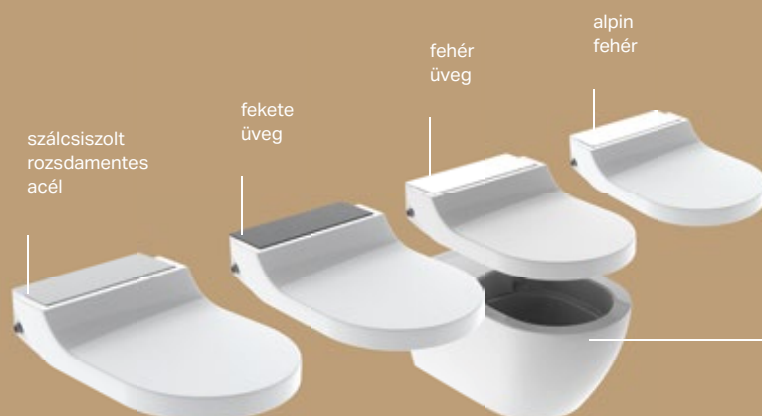

Letisztult, elegáns designjával a Geberit AquaClean Sela kedvenc típusává is válhat. A higiéniai berendezést a letisztult formanyelv jellemzi, a legmagasabb minőségű anyagokból megalkotva a teljes kerámiatestet és minden kiegészítőjét is, a legapróbb részletekig. Az AquaClean Sela rendkívül egyszerű, intuitív módon kezelhető funkciókat kínál, és szinte bármely fürdőszobába remekül illik anélkül, hogy mint higiéniai berendezés feltűnne. Ez a berendezés kétféle kivitelben kapható, kétféle színben elérhető designfedlap segít egyéni ízlésünk szerint alakítani a helyiséget.

Beállítható zuhanyvízsugár-hőmérséklet

Oszcilláló zuhanyfunkció

Lágy intímzuhany hölgyeknek

Lecsapódás- és felcsapódásmentes WC-fedél-nyitás és -csukás

Gyorskioldós, könnyen levehető WC-ülőke és -fedél

Felhasználóérzékelés

Vízkömentesítő funkció

Energiatakarékos üzemmód

Geberit alkalmazás

KeraTect®

GEBERIT AQUACLEAN TUMA HIGIÉNIAI BERENDEZÉS

A Geberit AquaClean Tuma-val választhat, hogy higiéniai berendezése milyen felszereltséggel rendelkezzen: a Classic változat egyszerű alapfunkcióitól egészen a Comfort kivitel kiegészítő kényelmi funkcióig. Az AquaClean Tuma komplett higiéniai berendezésként kifogástalanul illeszkedő Rimfree® WC-kerámiával, illetve rejtett áram- és vízcsatlakozással érhető el - vagy WC-kerámira szerelhető berendezésként, ami különböző, már beépített WC kerámiákkal akár utólag is kombinálható.

MŰKÖDTETŐLAP
Geberit Sigma20.

AZ AQUACLEAN TUMA COMFORT NÉGYFÉLE TAKARÓLAPPAL KAPHATÓ:

Az AquaClean Tuma WC-csészére szerelhető berendezés hozzá tökéletesen illő kerámiával is kapható.

GEBERIT AQUACLEAN TUMA MEGLEPŐEN SOKOLDALÚ