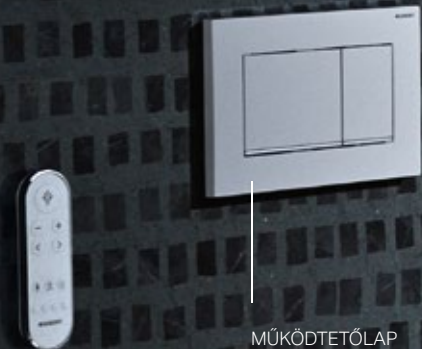

GEBERIT AQUACLEAN SELA HIGIÉNIAI BERENDEZÉS

MŰKÖDTETŐLAP
Geberit Sigma30.

Geberit falba rejtett lefolyó
épített zuhanyhoz

AZ AQUACLEAN SELA KÉTFÉLE
DESIGNFEDLAPPAL KAPHATÓ:

GEBERIT AQUACLEAN SELA CSODÁSAN INTELLIGENS