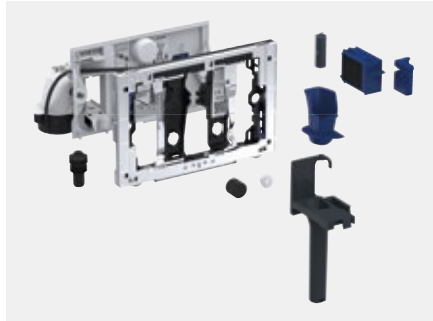

Ajánlott fogyasztói ár: 4 790 Ft

↑ FALSÍK ELŐTTI SZERELŐKÉSZLET

Gyors, precíz és biztonságos rögzítéshez.

Cikkszám: 111.815.00.1

Ajánlott fogyasztói ár: 8 990 Ft

↑ VÍZKEZELŐTABLETTA-BETOLÓEGYSÉG

12 cm-es* Geberit öblítőtartályhoz.

Cikkszám:

115.062.21.1 fényes króm

Ajánlott fogyasztói ár: 31 890 Ft

115.062.BZ.1 antracit szürke (RAL 7016)

Ajánlott fogyasztói ár: 28 490 Ft

↑ DUOFRESH MODUL

WC-kerámiából történő közvetlen szagelszíváshoz, vízkezelőtablettabetolóegységgel, 12 cm-es* falsík alatti öblítőtartályhoz.