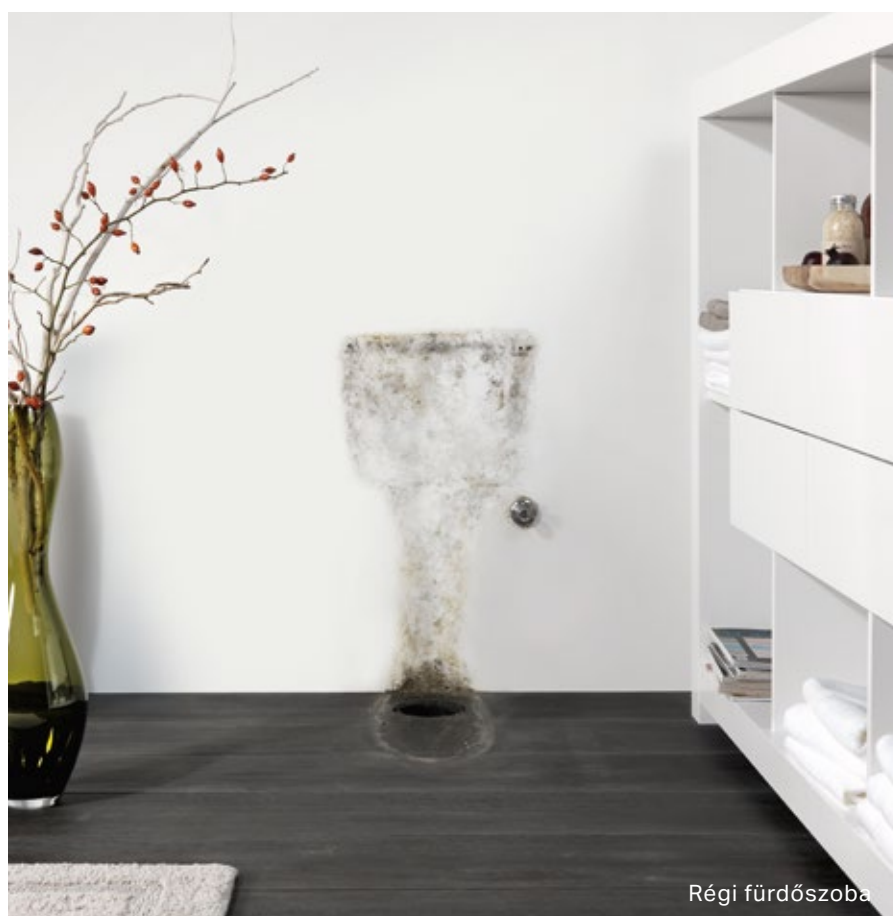

**ALKALMAZÁS**  
Home App segítségével termékeit okostelefonjával vezérelheti.

Geberit Monolith WC-szerelőmodul fekete üveg előlappal és fekete alumínium oldalsó borítással.

# TÖKÉLETES HARMÓNIA MINDENKINEK

Geberit Monolith WC-  
szerelőmodul fehér üveg,  
alumínium oldalburkolattal.

Harmonikus arányok, csúcsmínőségű anyagok és kifinomult technológia - a Geberit WC-szerelőmodulok a kisméretű és a nagyméretű fürdőszobákban egyaránt tökéletesen mutatnak, és ügyesen a kerámiaira terelik a figyelmet. A Geberit Monolith - burkolatának színétől függetlenül - az elé szerelt WC-nek minden esetben elegáns megjelenést kölcsönöz. A Monolith Plus például az AquaClean Sela higiéniai berendezéssel szemet gyönyörködtető kombinációt alkot.

# FANTASZTIKUS VÉGEREDMÉNY BAJLÓDÁS NÉLKÜL

Régi fürdőszoba

A Geberit Monolith szaniter szerelőmodulok a fürdőszoba felújításakor is tág teret engednek elképzeléseinek. A modulok beépítése minimális átalakítással jár, mivel nem szükséges hozzá falat bontani, és a meglévő víz- és szennyvízcsatlakozások is gond nélkül használhatók. A modulok időtálló, letisztult formavilágának köszönhetően minimális erőfeszítéssel teljesen újjá varázsolják fürdőszobáját.