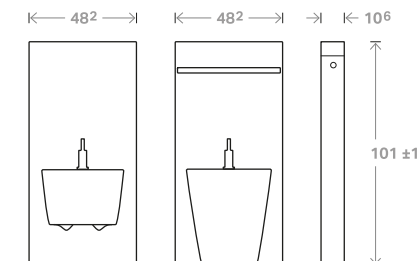

BIDÉ TÍPUSOK

FALI ÉS TALPON ÁLLÓ BIDÉ KERÁMIÁKHOZ

fehér üveg	131.030.SI.5
fekete üveg	131.030.SJ.6
homokszürke üveg	131.030.JL.5
láva üveg	131.030.JK.5