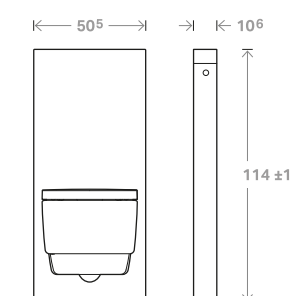

## WC TÍPUSOK

		MAGASSÁG 101		MAGASSÁG 114	
		MONOLITH	MONOLITH PLUS	MONOLITH	MONOLITH PLUS
<b>FALI WC-KERÁMIÁKHOZ/ FALI GEBERIT AQUACLEAN-HEZ</b> 	<b>fehér üveg</b>	131.021.SI.5	131.221.SI.7	131.031.SI.5	131.231.SI.7
	<b>fekete üveg</b>	131.021.SJ.6	131.221.SJ.7	131.031.SJ.6	131.231.SJ.7
	<b>homokszürke üveg</b>	131.021.JL.5	131.221.JL.7	131.031.JL.5	131.231.JL.7
	<b>láva üveg</b>	131.021.JK.5	131.221.JK.7	131.031.JK.5	131.231.JK.7
	<b>menta üveg</b>	131.021.SL.5			
	<b>palahatású köanyag</b>	131.021.00.5	131.221.00.7	131.031.00.5	131.231.00.7
	<b>betonhatású köanyag</b>	131.021.JV.5	131.221.JV.7	131.031.JV.5	131.231.JV.7
<b>SÍK HÁT LAPÚ, TALPON ÁLLÓ WC-KERÁMIÁHOZ</b> 	<b>fehér üveg</b>	131.002.SI.5	131.202.SI.7	131.033.SI.5	131.233.SI.7
	<b>fekete üveg</b>	131.002.SJ.6	131.202.SJ.7	131.033.SJ.6	131.233.SJ.7
	<b>homokszürke üveg</b>	131.002.JL.5	131.202.JL.7	131.033.JL.5	131.233.JL.7
	<b>láva üveg</b>	131.002.JK.5	131.202.JK.7	131.033.JK.5	131.233.JK.7
	<b>menta üveg</b>	131.002.SL.5			
	<b>palahatású köanyag</b>	131.002.00.5	131.202.00.7	131.033.00.5	131.233.00.7
	<b>betonhatású köanyag</b>	131.002.JV.5	131.202.JV.7	131.033.JV.5	131.233.JV.7