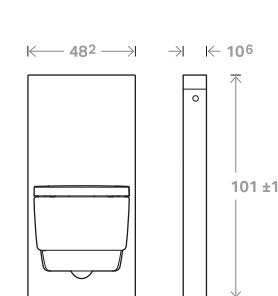

## WC TÍPUSOK

		MAGASSÁG 101		MAGASSÁG 114	
		MONOLITH	MONOLITH PLUS	MONOLITH	MONOLITH PLUS
<b>FALI WC-KERÁMIÁKHOZ/ FALI GEBERIT AQUACLEAN-HEZ</b> 	<b>fehér üveg</b>	131.021.SI.5	131.221.SI.7	131.031.SI.5	131.231.SI.7
	<b>fekete üveg</b>	131.021.SJ.6	131.221.SJ.7	131.031.SJ.6	131.231.SJ.7
	<b>homokszürke üveg</b>	131.021.JL.5	131.221.JL.7	131.031.JL.5	131.231.JL.7
	<b>láva üveg</b>	131.021.JK.5	131.221.JK.7	131.031.JK.5	131.231.JK.7
	<b>menta üveg</b>	131.021.SL.5			
	<b>palahatású köanyag</b>	131.021.00.5	131.221.00.7	131.031.00.5	131.231.00.7
	<b>betonhatású köanyag</b>	131.021.JV.5	131.221.JV.7	131.031.JV.5	131.231.JV.7
<b>SÍK HÁT LAPÚ, TALPON ÁLLÓ WC-KERÁMIÁHOZ</b> 	<b>fehér üveg</b>	131.002.SI.5	131.202.SI.7	131.033.SI.5	131.233.SI.7
	<b>fekete üveg</b>	131.002.SJ.6	131.202.SJ.7	131.033.SJ.6	131.233.SJ.7
	<b>homokszürke üveg</b>	131.002.JL.5	131.202.JL.7	131.033.JL.5	131.233.JL.7
	<b>láva üveg</b>	131.002.JK.5	131.202.JK.7	131.033.JK.5	131.233.JK.7
	<b>menta üveg</b>	131.002.SL.5			
	<b>palahatású köanyag</b>	131.002.00.5	131.202.00.7	131.033.00.5	131.233.00.7
	<b>betonhatású köanyag</b>	131.002.JV.5	131.202.JV.7	131.033.JV.5	131.233.JV.7