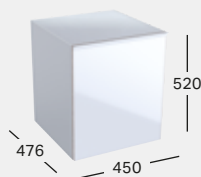

OLDALSÓ SZEKRÉNY

Sz 450 / Ma 520 / Mé 476

1 fiók önzáró mechanizmussal, 1 belső fiók, 1 fogantyú, üveg takarólap, opcionálisan rendelhető: rendeződoboz

Fehér, festett, magasfényű / fehér üveg

Homokszürke, festett, matt / homokszürke üveg