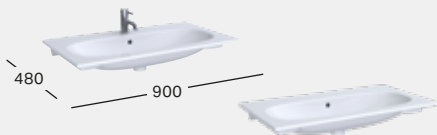

KÖRPUZ

ELŐLAP

BÚTORBA SÜLLYESZTHETŐ MOSDÓ

Sz 900 / Mé 480

Csaplyukkal, túlfolyóval

Csaplyuk nélkül, túlfolyóval

Listaár:

500.642.01.2
500.643.01.2
183 262 Ft

ALSÓ SZEKRÉNY MOSDÓHOZ

Sz 890 / Ma 535 / Mé 475

1 fiók önzáró mechanizmussal, 1 belső fiók, 1 fogantyú,
opcionálisan rendelhető: rendeződoboz
Fehér, festett, magasfényű / fehér üveg
Homokszürke, festett, matt / homokszürke üveg
Láva, festett, matt / láva üveg
Fekete, festett, matt / fekete üveg

Listaár:

500.612.01.2
500.612.JL.2
500.612.JK.2
500.612.16.1
313 686 Ft