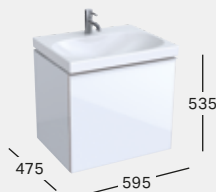

KORPUSZ

ELŐLAP

MOSDÓ REJTETT TÚLFOLYÓVAL ÉS LEFOLYÓTAKARÓVAL

Sz 600 / Mé 482
Csaplyukkal
Listaár:

500.629.01.2
108 597 Ft

ALSÓ SZEKRÉNY MOSDÓHOZ

Sz 595 / Ma 535 / Mé 475
1 fiók önzáró mechanizmussal, 1 belső fiók, 1 fogantyú,
opcionálisan rendelhető: rendeződoboz
Fehér, festett, magasfényű / fehér üveg
Homokszürke, festett, matt / homokszürke üveg
Láva, festett, matt / láva üveg
Fekete, festett, matt / fekete üveg
Listaár:

500.609.01.2
500.609.JL.2
500.609.JK.2
500.609.16.1
251 219 Ft