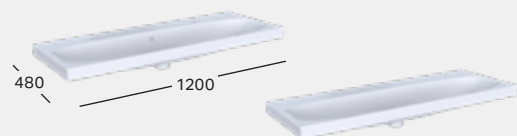

501.621.01.2
103 171 Ft

KORPUSZ

ELŐLAP

500.610.01.2
500.610.JL.2
500.610.JK.2
500.610.16.1
263 435 Ft

MOSDÓ

Sz 1200 / Mé 480
Két csaplyukkal, túlfolyóval
Csaplyuk nélküli, túlfolyóval
Két csaplyukkal
Csaplyuk nélküli
Listaár: