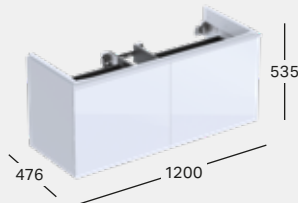

501.621.01.2
103 171 Ft

KORPUSZ

ELŐLAP

500.610.01.2
500.610.JL.2
500.610.JK.2
500.610.16.1
263 435 Ft

MOSDÓ

Sz 1200 / Mé 480
Két csaplyukkal, túlfolyóval
Csaplyuk nélküli, túlfolyóval
Két csaplyukkal
Csaplyuk nélküli
Listaár:

ALSÓ SZEKRÉNY MOSDÓHOZ

Sz 1200 / Ma 535 / Mé 476
2 fiók önzáró mechanizmussal, 2 belső fiók, 2 fogantyú,
opcionálisan rendelhető: rendeződoboz
Fehér, festett, magassfényű / fehér üveg
Homokszürke, festett, magassfényű / homokszürke üveg
Láva, festett, magassfényű / láva üveg
Fekete, festett, magassfényű / fekete üveg
Listaár: