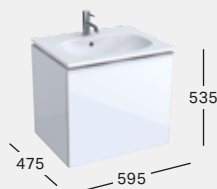

KÖRPUZ

ELŐLAP

BÚTORBA SÜLLYESZTHETŐ MOSDÓ

Sz 600 / Mé 480

Csaplyukkal, túlfolyóval

Listaár:

500.640.01.2
91 631 Ft

ALSÓ SZEKRÉNY MOSDÓHOZ

Sz 595 / Ma 535 / Mé 475

1 fiók önzáró mechanizmussal, 1 belső fiók, 1 fogantyú,
opcionálisan rendelhető: rendeződoboz
Fehér, festett, magasfényű / fehér üveg
Homokszürke, festett, matt / homokszürke üveg
Láva, festett, matt / láva üveg
Fekete, festett, matt / fekete üveg

Listaár:

500.609.01.2
500.609.JL.2
500.609.JK.2
500.609.16.1
251 219 Ft