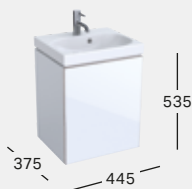

Listaár:

500.612.01.2
500.612.JL.2
500.612.JK.2
500.612.16.1
313 686 Ft

KÖRPUZ

ELŐLAP

KÉZMOSÓ, ASZIMMETRIKUS

Sz 400 / Mé 250

Jobb oldali csaplyukkal, túlfolyó nélkül

Listaár:

500.635.01.2
38 823 Ft

ALSÓ SZEKRÉNY KÉZMOSÓHOZ

Sz 395 / Ma 535 / Mé 245

1 ajtó, jobb / bal oldali ajtófelfüggesztés, 1 rögzített polc
Fehér, festett, magasfényű / fehér üveg
Homokszürke, festett, matt / homokszürke üveg
Láva, festett, matt / láva üveg
Fekete, festett, matt / fekete üveg

Listaár:

500.607.01.2
500.607.JL.2
500.607.JK.2
500.607.16.1
122 896 Ft

KÉZMOSÓ

Sz 450 / Mé 382
Csaplyukkal, túlfolyóval
Listaár:

ALSÓ SZEKRÉNY KÉZMOSÓHOZ

Sz 445 / Ma 535 / Mé 375
1 ajtó, jobb / bal oldali ajtófelfüggesztés, 1 rögzített polc
Fehér, festett, magassfényű / fehér üveg
Homokszürke, festett, matt / homokszürke üveg
Láva, festett, matt / láva üveg
Fekete, festett, matt / fekete üveg
Listaár: