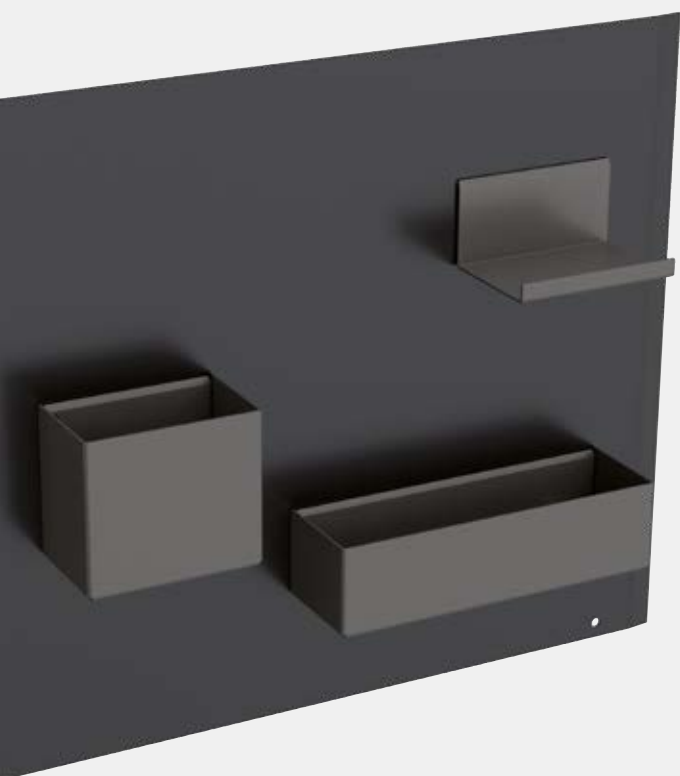

A termékcsaládhoz tartozó összes cikkszám elérhető online is az alábbi weboldalon:

catalog.geberit.hu

RUGALMASSÁG FELSŐFOKON

A mágnestáblával a tárolórekeszek pontosan oda helyezhetők, ahol a hajszárítóra, fésűre, borotvára vagy a kozmetikumokra szükség van.