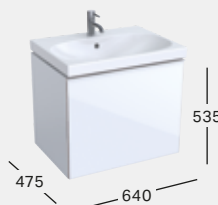

500.620.01.2
84 167 Ft

KORPUSZ

ELŐLAP

500.609.01.2
500.609.JL.2
500.609.JK.2
500.609.16.1
251 219 Ft

MOSDÓ

Sz 650 / Mé 482
Csaplyukkal, túlfolyóval
Listaár:

ALSÓ SZEKRÉNY MOSDÓHOZ

Sz 640 / Ma 535 / Mé 475
1 fiók önzáró mechanizmussal, 1 belső fiók, 1 fogantyú,
opcionálisan rendelhető: rendeződoboz
Fehér, festett, magassfényű / fehér üveg
Homokszürke, festett, matt / homokszürke üveg
Láva, festett, matt / láva üveg
Fekete, festett, matt / fekete üveg
Listaár:

501.621.01.2
103 171 Ft

KORPUSZ

ELŐLAP

500.610.01.2
500.610.JL.2
500.610.JK.2
500.610.16.1
263 435 Ft

MOSDÓ

Sz 1200 / Mé 480
Két csaplyukkal, túlfolyóval
Csaplyuk nélküli, túlfolyóval
Két csaplyukkal
Csaplyuk nélküli
Listaár:

ALSÓ SZEKRÉNY MOSDÓHOZ

Sz 1200 / Ma 535 / Mé 476
2 fiók önzáró mechanizmussal, 2 belső fiók, 2 fogantyú,
opcionálisan rendelhető: rendeződoboz
Fehér, festett, magassfényű / fehér üveg
Homokszürke, festett, magassfényű / homokszürke üveg
Láva, festett, magassfényű / láva üveg
Fekete, festett, magassfényű / fekete üveg
Listaár: