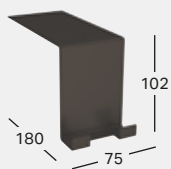

ELŐLAP

MÁGNESTÁBLA TÁROLÓDOBOZOKKAL

Sz 449 / Ma 388 / Mé 75

porszórt fém

Mágnestábla: matt porszórt / fehér,

Mágneses tároló: matt porszórt / láva

Mágnestábla: matt porszórt / homokszürke,

Mágneses tároló: matt porszórt / láva