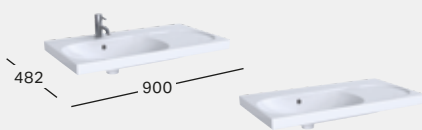

KORPUSZ

ELŐLAP

MOSDÓ, JOBB OLDALI TÁROLÓFELÜLET

Sz 900 / Mé 482
előszerelt gyorszerelőkészlettel
Csaplyukkal, túlfolyóval
Csaplyuk nélkül, túlfolyóval
Listaár:

500.625.01.2
500.626.01.2
203 616 Ft

ALSÓ SZEKRÉNY MOSDÓHOZ

Sz 890 / Ma 535 / Mé 475
1 fiók önzáró mechanizmussal, 1 belső fiók, 1 fogantyú,
opcionálisan rendelhető: rendeződoboz
Fehér, festett, magasfényű / fehér üveg
Homokszürke, festett, matt / homokszürke üveg
Láva, festett, matt / láva üveg
Fekete, festett, matt / fekete üveg
Listaár:

500.612.01.2
500.612.JL.2
500.612.JK.2
500.612.16.1
313 686 Ft