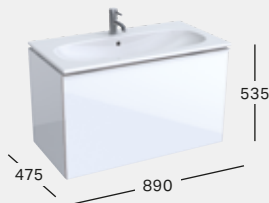

500.641.01.2
128 963 Ft

ALSÓ SZEKRÉNY MOSDÓHOZ

Sz 740 / Ma 535 / Mé 475

1 fiók önzáró mechanizmussal, 1 belső fiók, 1 fogantyú,
opcionálisan rendelhető: rendeződoboz
Fehér, festett, magasfényű / fehér üveg
Homokszürke, festett, matt / homokszürke üveg
Láva, festett, matt / láva üveg
Fekete, festett, matt / fekete üveg

Listaár:

500.611.01.2
500.611.JL.2
500.611.JK.2
500.611.16.1
281 089 Ft

KÖRPUZ

ELŐLAP

BÚTORBA SÜLLYESZTHETŐ MOSDÓ

Sz 900 / Mé 480

Csaplyukkal, túlfolyóval

Csaplyuk nélkül, túlfolyóval