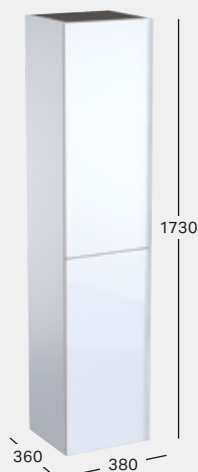

Láva, festett, matt / láva üveg

Fekete, festett, matt / fekete üveg

Listaár:

KORPUSZ

ELŐLAP

MAGAS SZEKRÉNY KÉT AJTÓVAL

Sz 380 / Ma 1730 / Mé 360

2 ajtó, jobb / bal oldali ajtófelfüggesztés, 1 belső