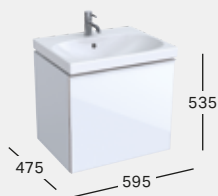

Sz 600 / Mé 482
Csaplyukkal, túlfolyóval
Listaár:

ALSÓ SZEKRÉNY MOSDÓHOZ

Sz 595 / Ma 535 / Mé 475
1 fiók önzáró mechanizmussal, 1 belső fiók, 1 fogantyú,
opcionálisan rendelhető: rendeződoboz
Fehér, festett, magassfényű / fehér üveg
Homokszürke, festett, matt / homokszürke üveg
Láva, festett, matt / láva üveg
Fekete, festett, matt / fekete üveg
Listaár: