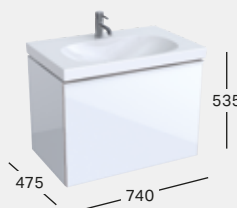

KORPUSZ

ELŐLAP

MOSDÓ REJTETT TÚLFOLYÓVAL, TÁROLÓFELÜLETTEL ÉS LEFOLYÓTAKARÓVAL

Sz 750 / Mé 482
Csaplyukkal
Listaár:

500.630.01.2
133 027 Ft

ALSÓ SZEKRÉNY MOSDÓHOZ

Sz 740 / Ma 535 / Mé 475
1 fiók önzáró mechanizmussal, 1 belső fiók, 1 fogantyú,
opcionálisan rendelhető: rendeződoboz
Fehér, festett, magasfényű / fehér üveg
Homokszürke, festett, matt / homokszürke üveg
Láva, festett, matt / láva üveg
Fekete, festett, matt / fekete üveg
Listaár:

500.611.01.2
500.611.JL.2
500.611.JK.2
500.611.16.1
281 089 Ft