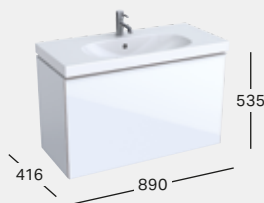

KORPUSZ

ELŐLAP

MOSDÓ TÁROLÓFELÜLETTEL, RÖVIDÍTETT KINYÚLÁS

Sz 900 / Mé 422
előszerelt gyorszerelőkészlettel
Csaplyukkal, túlfolyóval
Csaplyuk nélkül, túlfolyóval
Listaár:

500.633.01.2
500.634.01.2
181 899 Ft

ALSÓ SZEKRÉNY RÖVIDÍTETT KINYÚLÁSÚ MOSDÓHOZ

Sz 890 / Ma 535 / Mé 416
1 fiók önzáró mechanizmussal, 1 belső fiók, 1 fogantyú
Fehér, festett, magasfényű / fehér üveg
Homokszürke, festett, matt / homokszürke üveg
Láva, festett, matt / láva üveg
Fekete, festett, matt / fekete üveg
Listaár:

500.616.01.2
500.616.JL.2
500.616.JK.2
500.616.16.1
278 376 Ft