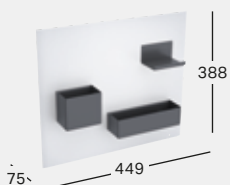

MÁGNESTÁBLA TÁROLÓDOBOZOKKAL

Sz 449 / Ma 388 / Mé 75

porszórt fém

Mágnestábla: matt porszórt / fehér,

Mágneses tároló: matt porszórt / láva

Mágnestábla: matt porszórt / homokszürke,

Mágneses tároló: matt porszórt / láva

Mágnestábla: matt porszórt / láva,

Mágneses tároló: matt porszórt / láva

Mágnestábla: matt porszórt / fekete,

Mágneses tároló: matt porszórt / láva

Listaár:

500.649.01.2

500.649.JL.2

500.649.JK.2

500.649.16.1

76 721 Ft

TÖRÖLKÖZŐAKASZTÓ

Sz 75 / Ma 102 / Mé 180

matt porszórt / láva

Listaár:

500.647.JK.2

20 368 Ft

A termékcsaládhoz tartozó összes cikkszám elérhető online is az alábbi weboldalon:

catalog.geberit.hu

RUGALMASSÁG FELSŐFOKON

A mágnestáblával a tárolórekeszek pontosan oda helyezhetők, ahol a hajszárítóra, fésűre, borotvára vagy a kozmetikumokra szükség van.

A „Slim Rim” formatervezésű, bútorba süllyeszthető mosdók vékony pereme által a mosdókerámia harmonikusan olvad össze az alsó szekrénnel.