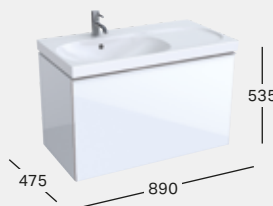

KORPUSZ

ELŐLAP

MOSDÓ, JOBB OLDALI TÁROLÓFELÜLET

Sz 900 / Mé 482
előszerelt gyorszerelőkészlettel
Csaplyukkal, túlfolyóval
Csaplyuk nélkül, túlfolyóval
Listaár:

500.625.01.2
500.626.01.2
203 616 Ft

ALSÓ SZEKRÉNY MOSDÓHOZ

Sz 890 / Ma 535 / Mé 475
1 fiók önzáró mechanizmussal, 1 belső fiók, 1 fogantyú,
opcionálisan rendelhető: rendeződoboz
Fehér, festett, magasfényű / fehér üveg
Homokszürke, festett, matt / homokszürke üveg
Láva, festett, matt / láva üveg
Fekete, festett, matt / fekete üveg
Listaár:

500.612.01.2
500.612.JL.2
500.612.JK.2
500.612.16.1
313 686 Ft