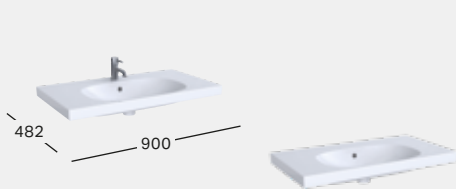

500.622.01.2
122 850 Ft

KORPUSZ

ELŐLAP

500.611.01.2
500.611.JL.2
500.611.JK.2
500.611.16.1
281 089 Ft

KORPUSZ

ELŐLAP

MOSDÓ TÁROLÓFELÜLETTEL

Sz 900 / Mé 482
előszerelt gyorszerelőkészlettel
Csaplyukkal, túlfolyóval
Csaplyuk nélkül, túlfolyóval
Listaár: