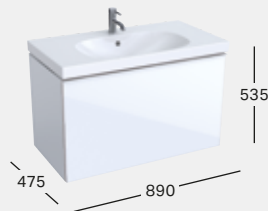

500.622.01.2
122 850 Ft

KORPUSZ

ELŐLAP

500.611.01.2
500.611.JL.2
500.611.JK.2
500.611.16.1
281 089 Ft

KORPUSZ

ELŐLAP

MOSDÓ TÁROLÓFELÜLETTEL

Sz 900 / Mé 482
előszerelt gyorszerelőkészlettel
Csaplyukkal, túlfolyóval
Csaplyuk nélkül, túlfolyóval
Listaár:

500.623.01.2
500.624.01.2
168 321 Ft

ALSÓ SZEKRÉNY MOSDÓHOZ

Sz 890 / Ma 535 / Mé 475
1 fiók önzáró mechanizmussal, 1 belső fiók, 1 fogantyú,
opcionálisan rendelhető: rendeződoboz
Fehér, festett, magasfényű / fehér üveg
Homokszürke, festett, matt / homokszürke üveg
Láva, festett, matt / láva üveg
Fekete, festett, matt / fekete üveg
Listaár: