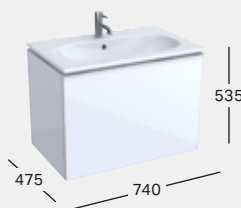

KÖRPUZ

ELŐLAP

BÚTORBA SÜLLYESZTHETŐ MOSDÓ

Sz 750 / Mé 480

Csaplyukkal, túlfolyóval

Listaár:

500.641.01.2
128 963 Ft

ALSÓ SZEKRÉNY MOSDÓHOZ

Sz 740 / Ma 535 / Mé 475

1 fiók önzáró mechanizmussal, 1 belső fiók, 1 fogantyú,
opcionálisan rendelhető: rendeződoboz
Fehér, festett, magasfényű / fehér üveg
Homokszürke, festett, matt / homokszürke üveg
Láva, festett, matt / láva üveg
Fekete, festett, matt / fekete üveg

Listaár:

500.611.01.2
500.611.JL.2
500.611.JK.2
500.611.16.1
281 089 Ft