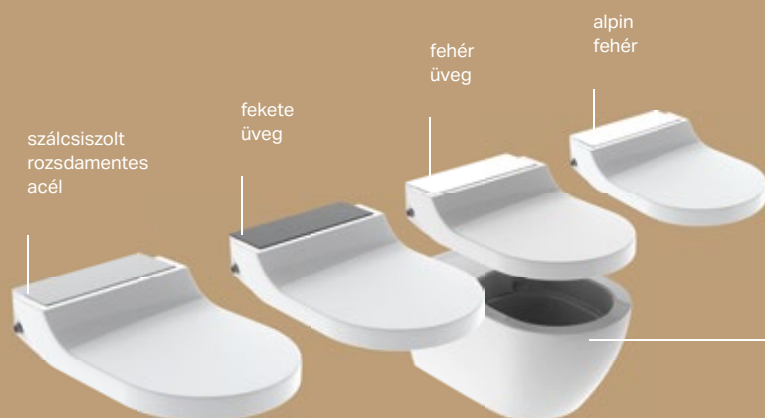

Letisztult, elegáns designjával a Geberit AquaClean Sela kedvenc típusává is válhat. A higiéniai berendezést a letisztult formanyelv jellemzi, a legmagasabb minőségű anyagokból megalkotva a teljes kerámiatestet és minden kiegészítőjét is, a legapróbb részletekig. Az AquaClean Sela rendkívül egyszerű, intuitív módon kezelhető funkciókat kínál, és szinte bármely fürdőszobába remekül illik anélkül, hogy mint higiéniai berendezés feltűnne. Ez a berendezés kétféle kivitelben kapható, kétféle színben elérhető designfedlap segít egyéni ízlésünk szerint alakítani a helyiséget.

Beállítható zuhanyvízsugár-hőmérséklet

Oszcilláló zuhanyfunkció

Lágy intímzuhany hölgyeknek

Lecsapódás- és felcsapódásmentes WC-fedél-nyitás és -csukás

Gyorskioldós, könnyen levehető WC-ülőke és -fedél

Felhasználóérzékelés

Vízkömentesítő funkció

Energiatakarékos üzemmód

Geberit alkalmazás

KeraTect®

MŰKÖDTETŐLAP
Geberit Sigma01.

A Geberit AquaClean Tuma-val választhat, hogy higiéniai berendezése milyen felszereltséggel rendelkezzen: a Classic változat egyszerű alapfunkcióitól egészen a Comfort kivitel kiegészítő kényelmi funkcióig. Az AquaClean Tuma komplett higiéniai berendezésként kifogástalanul illeszkedő Rimfree® WC-kerámiával, illetve rejtett áram- és vízcsatlakozással érhető el - vagy WC-kerámiaóra szerelhető berendezésként, ami különböző, már beépített WC kerámiákkal akár utólag is kombinálható.

AZ AQUACLEAN TUMA COMFORT NÉGYFÉLE TAKARÓLAPPAL KAPHATÓ:

Az AquaClean Tuma WC-csészére szerelhető berendezés hozzá tökéletesen illő kerámiával is kapható.

GEBERIT AQUACLEAN TUMA MEGLEPŐEN SOKOLDALÚ

AZ AQUACLEAN TUMA COMFORT ÉS CLASSIC
FELSZERELTSÉGE: